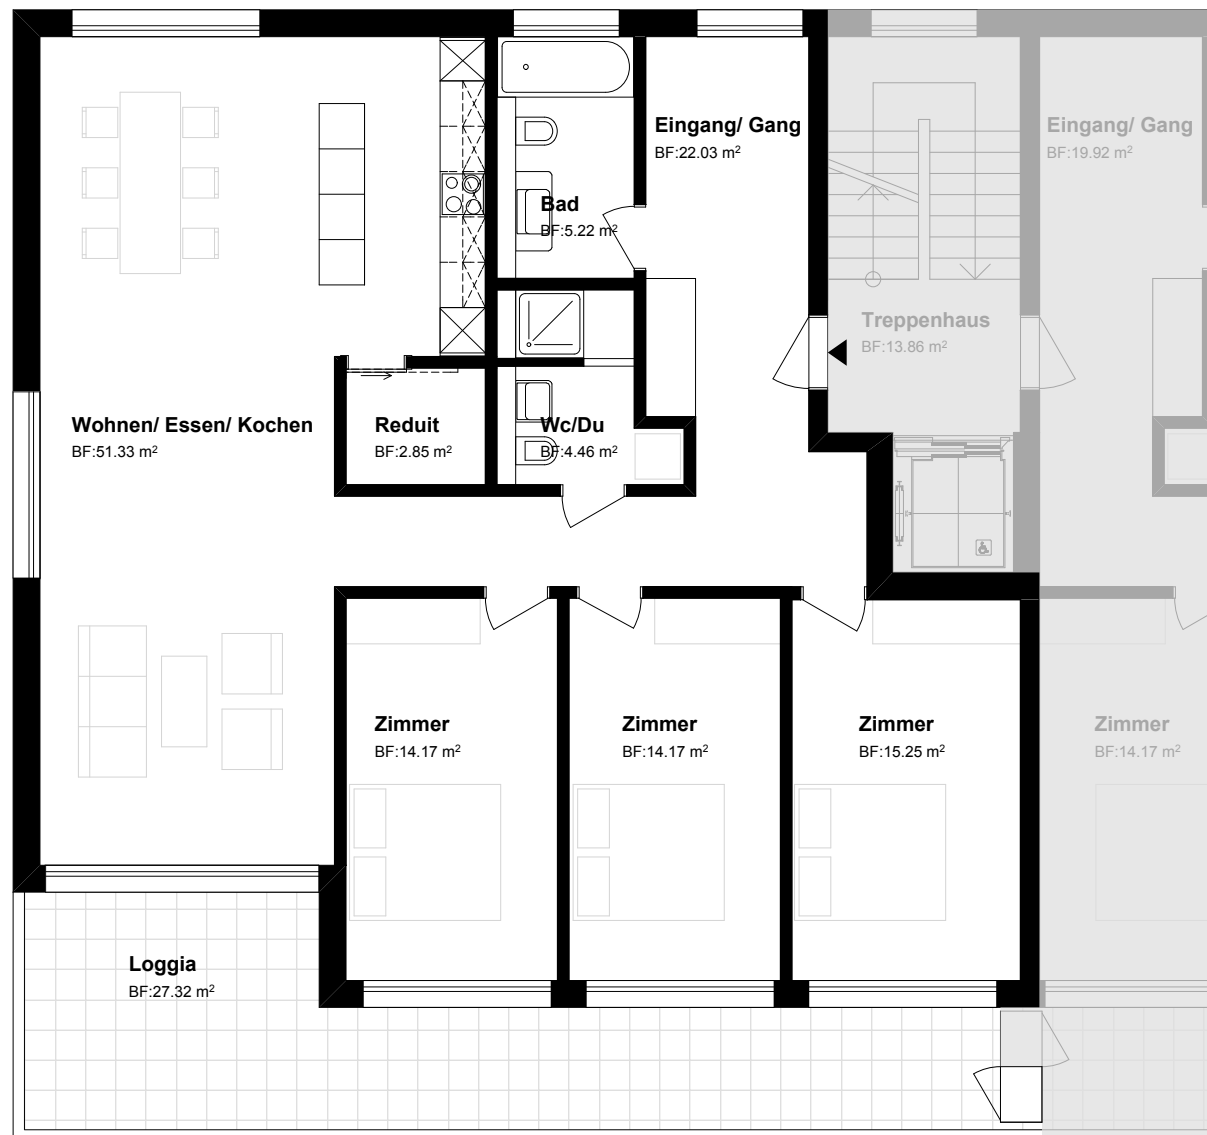

Nettowoohnfläche: 111.39 m²

Wohnpark Körpfblick

MFH C1

1./2. Obergeschoss: Wohnungen 6/10

3 ½ - Zimmerwohnung

Nettowoohnfläche: 106.20 m²

Wohnpark Körpfblick

MFH C2

1./2. Obergeschoss: Wohnungen 7/11

3 1/2 - Zimmerwohnung

Nettowoohnfläche: 110.08 m²

Wohnpark Körpfblick

MFH C2

1./2. Obergeschoss: Wohnungen 8/12

4 ½ - Zimmerwohnung

Nettowoohnfläche: 129.48 m²

Wohnpark Körpfblick

MFH C1

3. Obergeschoss: Wohnung 13

3 ½ - Zimmerwohnung

Nettowoohnfläche: 125.93 m²

Wohnpark Körpfblick

MFH C1

3. Obergeschoss: Wohnung 14

3 ½ - Zimmerwohnung

Nettowoohnfläche: 113.07 m²

Wohnpark Körpfblick

MFH C2

3. Obergeschoss: Wohnung 15

3 ½ - Zimmerwohnung

Nettowoohnfläche: 133.47 m²

Wohnpark Körpfblick